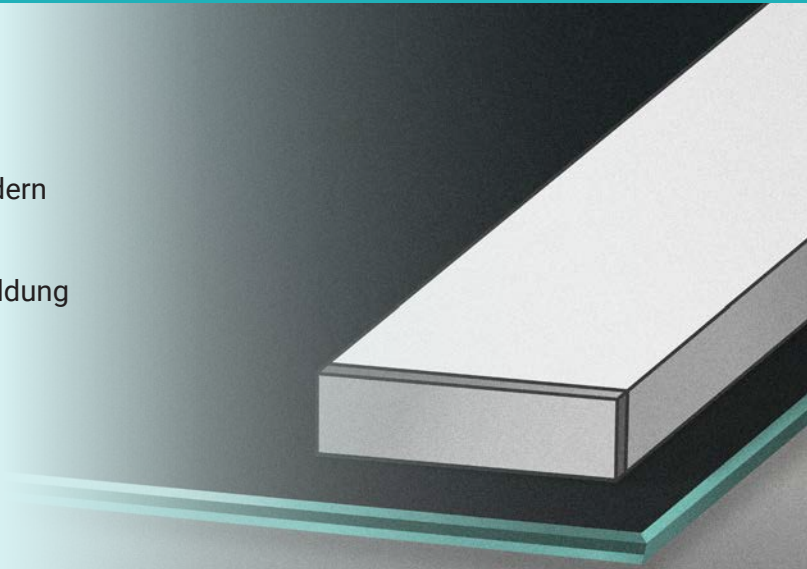

Beleuchtungsarten für Ihren Spiegel

Beleuchtung

Langlebige LED-Lösungen unserer Badspiegel sorgen für eine harmonische Beleuchtung. Optional dimmbar, erzeugen unsere durchdachten Lichtkonzepte in Ihrem Bad immer das passende Ambiente.

Prime LED

mit SAMSUNG LEDs

- ✓ Geschlossene Aluminium-Profile, mit LED-Bändern
- ✓ Hochreflektierende Spezialbeschichtung
- ✓ Gleichmäßiger Lichtaustritt, keine Lichtpunktbildung
- ✓ 26 Watt / 2400 lm pro Meter Lichtfeld
  CRI >90 Farbwiedergabewert