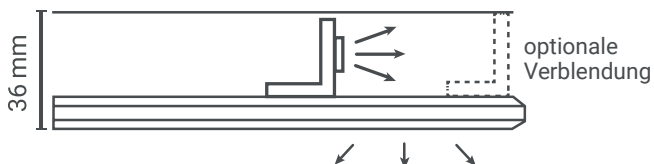

LED Stripe

- ✓ SAMSUNG Marken LEDs, mit einer hohen Farbtreue CRI >90
- ✓ Sehr energiesparend und hohe Lichtausbeute
- ✓ LEDs strahlen nach vorne und gegen die Wand hinter dem Spiegel (Ambientelicht) 13 Watt / 1200 lm pro Meter Lichtfeld