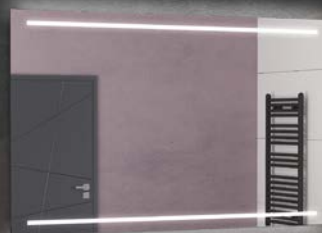

# Badspiegel Stripe 15 UL

Preis ab 259 €

Stripe 15 O

Stripe 15 RL

Lichtfeld 15 mm

Stripe 15 OU

Stripe 15 OS