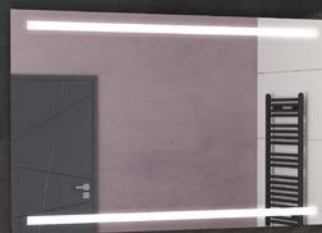

# Unser Topmodell Badspiegel Prime 30 UL

Preis ab 439 €

Prime 30 O

Prime 30 RL

Lichtfeld 30 mm

Prime 30 OU

Prime 30 OS