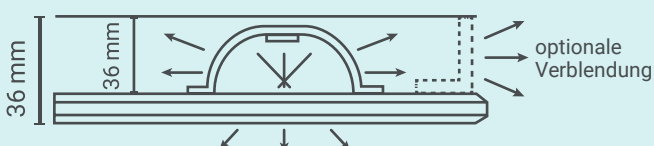

AC-LED

mit austauschbaren AC-LED Profilen

- ✓ Energiesparendes, gleichmäßiges Licht
- ✓ Hinterleuchtet mit modernen AC-LEDs
- ✓ Profile, in denen die LEDs verbaut sind, können bei Defekt problemlos getauscht werden