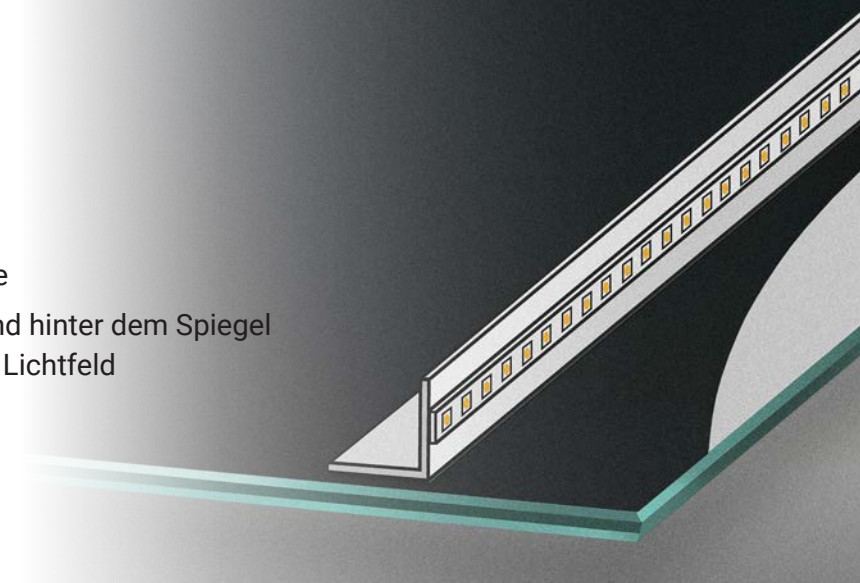

## LED Stripe

- ✓ SAMSUNG Marken LEDs, mit einer hohen Farbtreue CRI >90
- ✓ Sehr energiesparend und hohe Lichtausbeute
- ✓ LEDs strahlen nach vorne und gegen die Wand hinter dem Spiegel (Ambientelicht) 13 Watt / 1200 lm pro Meter Lichtfeld