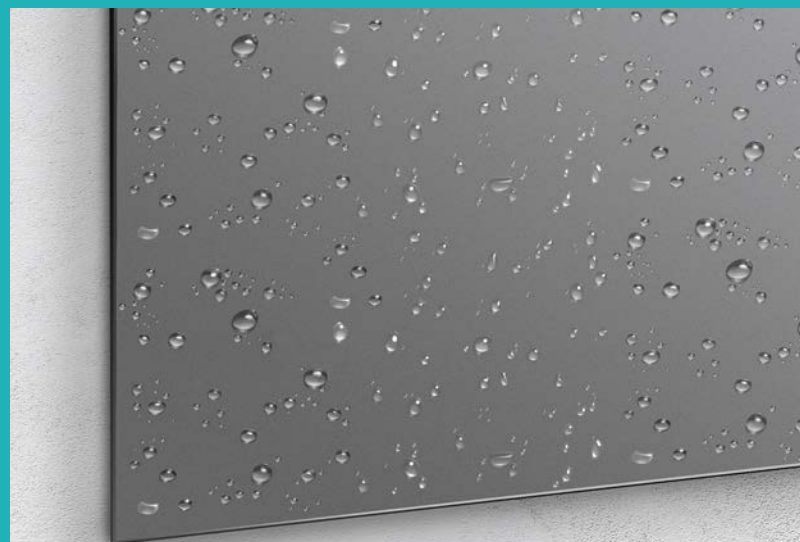

Nanoversiegelung

- ✓ Langlebige Nano Flächenversiegelung schützt die Oberfläche des Spiegels gegen Verschmutzung, sie bleibt länger sauber, ist sehr leicht zu reinigen und unempfindlicher gegenüber Kratzern.