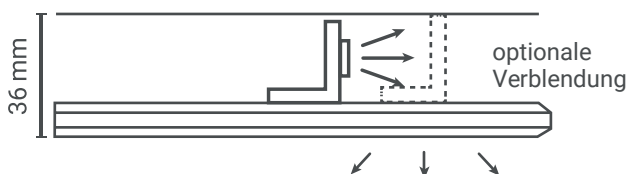

LED Stripe

- ✓ SAMSUNG Marken LEDs, mit einer hohen Farbtreue CRI >90
- ✓ Sehr energiesparend und hohe Lichtausbeute
- ✓ LEDs strahlen nach vorne und gegen Wand die hinter dem Spiegel (Ambientelicht) 13 Watt / 1200 lm pro Meter Lichtfeld