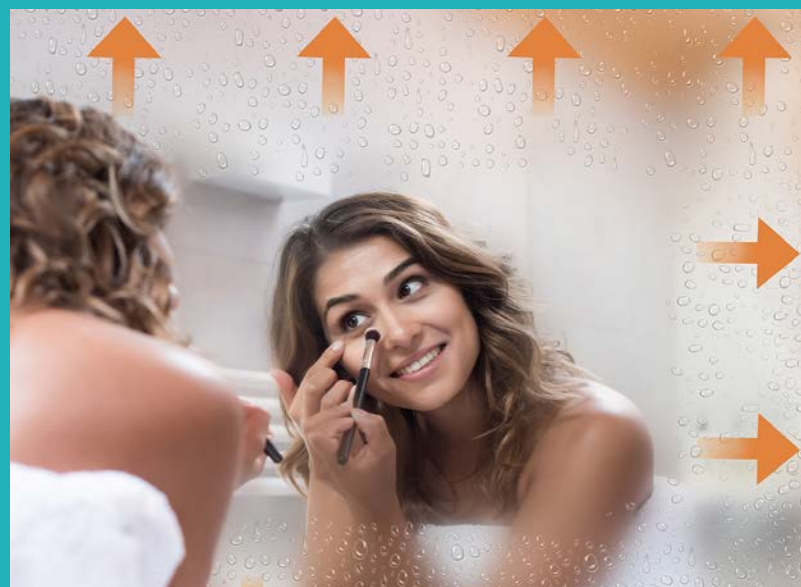

Ohne Touch Schalter

- ✓ Spiegelheizung wird zusammen mit der Spiegelbeleuchtung geschaltet

Informationen:

Der Spiegel kann aus baulichen Gründen nicht ganzflächig mit einer Spiegelheizung belegt werden, die Größe der Heizung ist individuell auf das gewählte Spiegelmaß und die Zusatzausstattung angepasst.