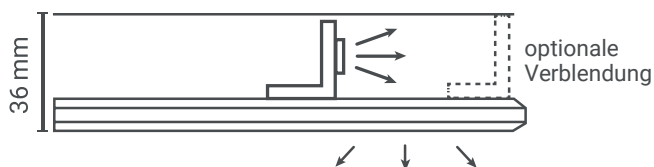

LED Stripe

- ✓ SAMSUNG Marken LEDs, mit einer hohen Farbtreue CRI >90
- ✓ Sehr energiesparend und hohe Lichtausbeute
- ✓ LEDs strahlen nach vorne und gegen die Wand hinter dem Spiegel (Ambientelicht) 13 Watt / 1200 lm pro Meter Lichtfeld