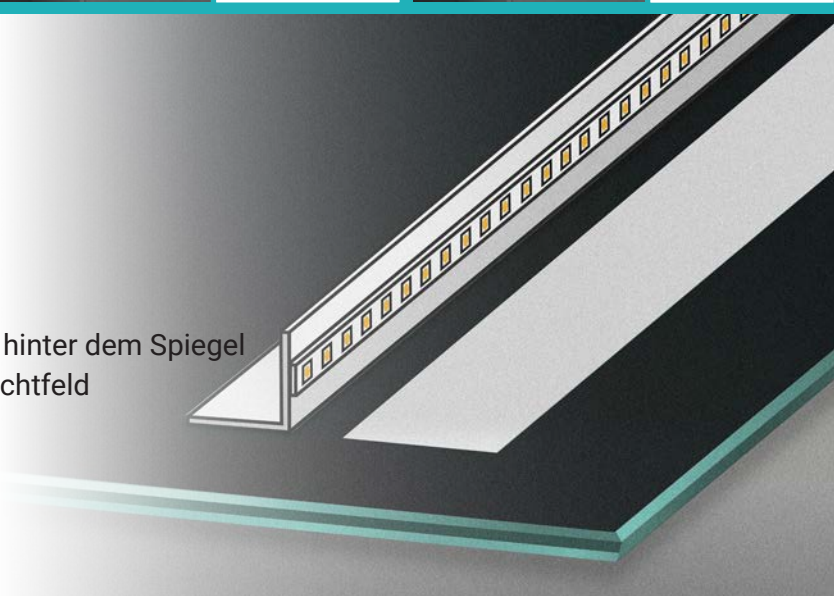

## LED Stripe

- ✓ SAMSUNG Marken LEDs, mit einer hohen Farbtreue CRI >90
- ✓ Sehr energiesparend und hohe Lichtausbeute
- ✓ LEDs strahlen nach vorne und gegen die Wand hinter dem Spiegel (Ambientelicht) 13 Watt / 1200 lm pro Meter Lichtfeld