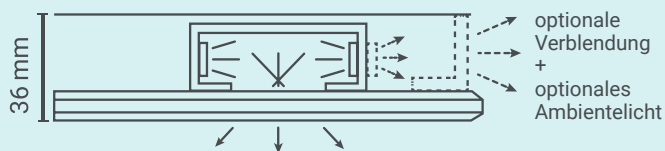

Beleuchtungsarten für Ihren Spiegel

Beleuchtung

Langlebige LED-Lösungen unserer Badspiegel sorgen für eine harmonische Beleuchtung. Optional dimmbar, erzeugen unsere durchdachten Lichtkonzepte in Ihrem Bad immer das passende Ambiente.

Prime LED

mit SAMSUNG LEDs

- ✓ Geschlossene Aluminium-Profile, mit LED-Bändern
- ✓ Hochreflektierende Spezialbeschichtung
- ✓ Gleichmäßiger Lichtaustritt, keine Lichtpunktbildung
- ✓ 26 Watt / 2400 lm pro Meter Lichtfeld
  CRI >90 Farbwiedergabewert