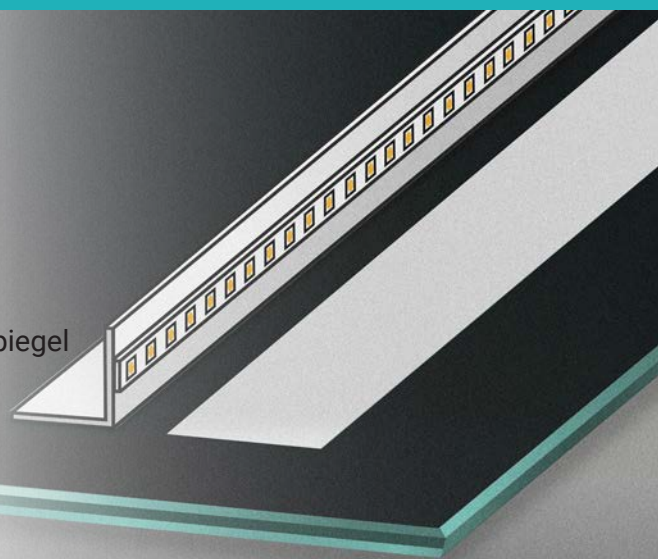

## LED Stripe

- ✓ SAMSUNG Marken LEDs, mit einer hohen Farbtreue CRI >90
- ✓ Sehr energiesparend und hohe Lichtausbeute
- ✓ LEDs strahlen nach vorne und gegen die Wand hinter dem Spiegel (Ambientelicht) 13 Watt / 1200 lm pro Meter Lichtfeld