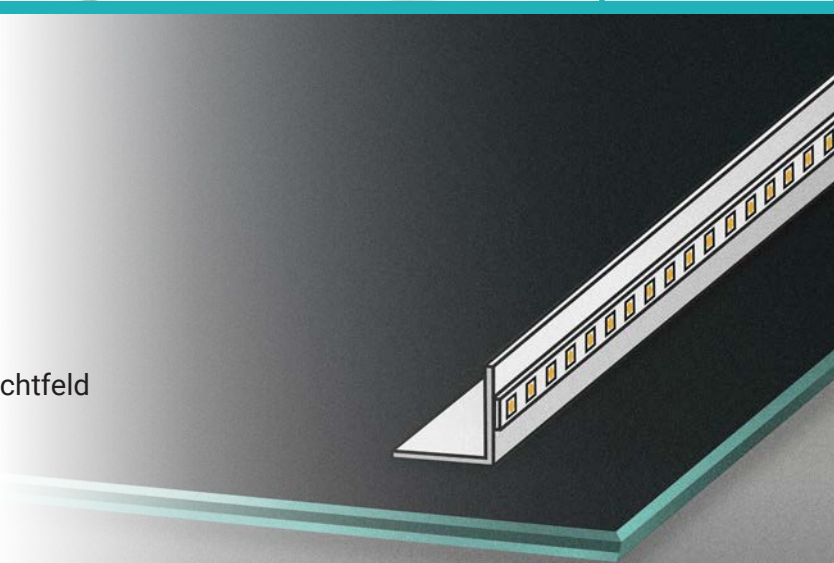

## LED Stripe

- ✓ SAMSUNG Marken LEDs, mit einer hohen Farbtreue CRI >90
- ✓ Sehr energiesparend und hohe Lichtausbeute
- ✓ LEDs strahlen gegen Wand hinter dem Spiegel (Ambientelicht) 13 Watt / 1200 lm pro Meter Lichtfeld