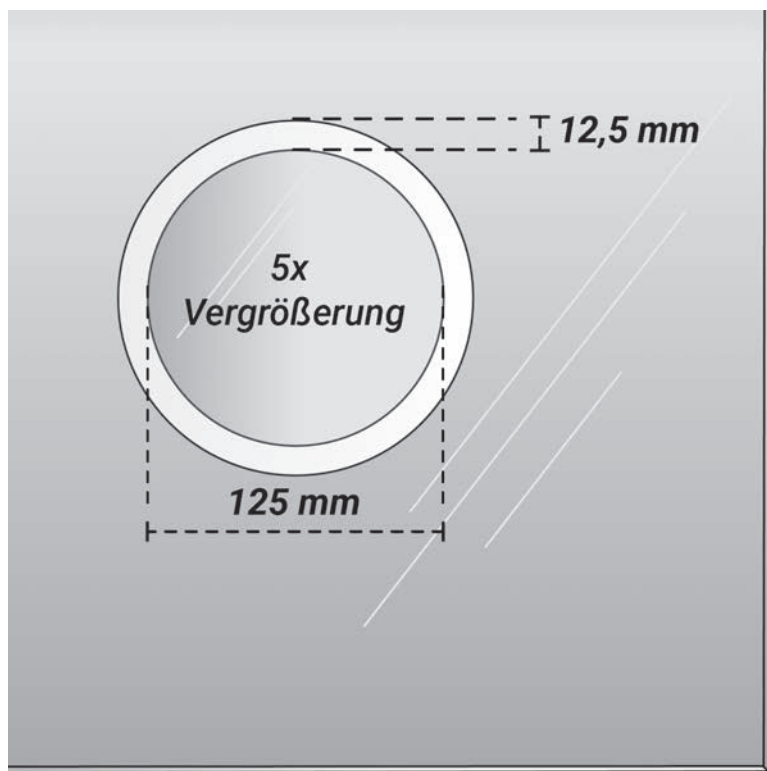

Informationen:

Die Position des Kosmetikspiegels können Sie frei wählen. Der Mindestabstand von der Mitte des Kosmetikspiegels bis zu den Spiegelkanten muss jedoch mindestens 200 mm betragen.