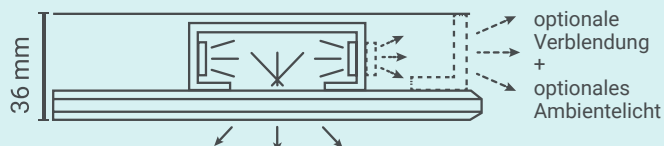

## Standardmaße (Breite x Höhe)

- |  |   |  |  |
|--|---|--|--|
| <input type="checkbox"/> 400 x 400 mm = 439€ | <input type="checkbox"/> 600 x 800 mm + 154 € | <input type="checkbox"/> 800 x 600 mm + 154 €  | <input type="checkbox"/> 1300 x 800 mm + 422 € |
| <input type="checkbox"/> 450 x 600 mm + 52 € | <input type="checkbox"/> 600 x 900 mm + 182 € | <input type="checkbox"/> 900 x 700 mm + 226 €  | <input type="checkbox"/> 1500 x 800 mm + 500 € |
| <input type="checkbox"/> 500 x 700 mm + 92 € | <input type="checkbox"/> 700 x 700 mm + 158 € | <input type="checkbox"/> 1000 x 800 mm + 308 € | <input type="checkbox"/> 1600 x 800 mm + 538 € |
| <input type="checkbox"/> 600 x 600 mm + 96 € | <input type="checkbox"/> 700 x 900 mm + 226 € | <input type="checkbox"/> 1200 x 700 mm + 326 € | <input type="checkbox"/> 1800 x 800 mm + 614 € |