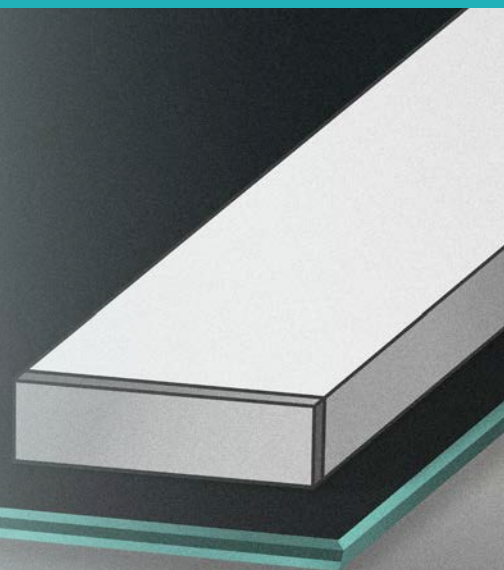

## Prime LED mit SAMSUNG LEDs

- ✓ Geschlossene Aluminium-Profile, mit LED-Bändern
- ✓ Hochreflektierende Spezialbeschichtung
- ✓ Gleichmäßiger Lichtaustritt, keine Lichtpunktbildung
- ✓ 26 Watt / 2400 lm pro Meter Lichtfeld  
CRI >90 Farbwiedergabewert