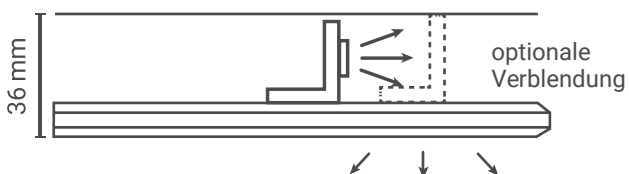

Badspiegel Stripe C UL

Preis ab 259 €

Lichtfeld 40 mm

Stripe C OU

Stripe C OS

LED Stripe

- ✓ SAMSUNG Marken LEDs, mit einer hohen Farbtreue CRI >90
- ✓ Sehr energiesparend und hohe Lichtausbeute
- ✓ LEDs strahlen nach vorne und gegen die Wand hinter dem Spiegel (Ambientelicht) 13 Watt / 1200 lm pro Meter Lichtfeld