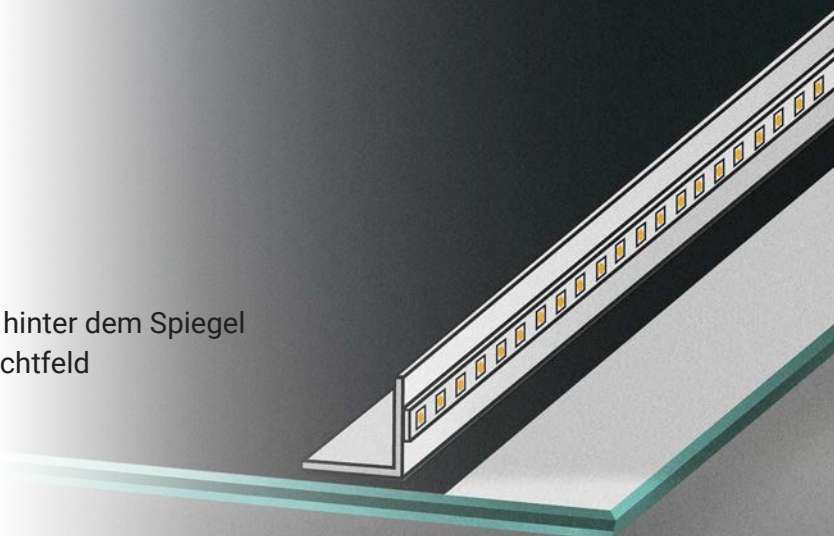

## LED Stripe

- ✓ SAMSUNG Marken LEDs, mit einer hohen Farbtreue CRI >90
- ✓ Sehr energiesparend und hohe Lichtausbeute
- ✓ LEDs strahlen nach vorne und gegen Wand die hinter dem Spiegel (Ambientelicht) 13 Watt / 1200 lm pro Meter Lichtfeld